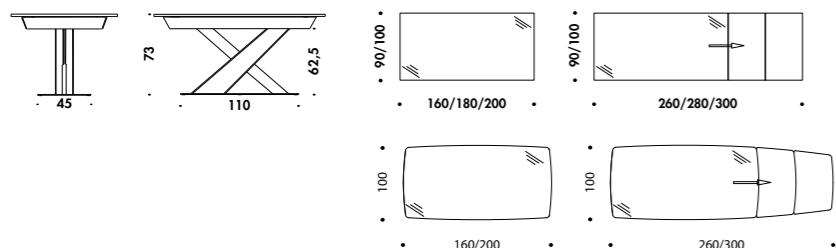

RAYAN

Tavolo allungabile lateralmente con gambe centrali; meccanismo sincronizzato ; piano disponibile in legno di Rovere nodato spessore 2 cm , vetro antigraffio , velvet bianco opaco e Marmo Sinterizzato; Base in metallo verniciato nelle finiture di serie o a richiesta.

Side extendable table with central legs; synchronized mechanism; top available in 2 cm thick knotted oak wood, scratch-resistant glass, matt white velvet and sintered marble; Base in painted metal in standard or on request finishes.