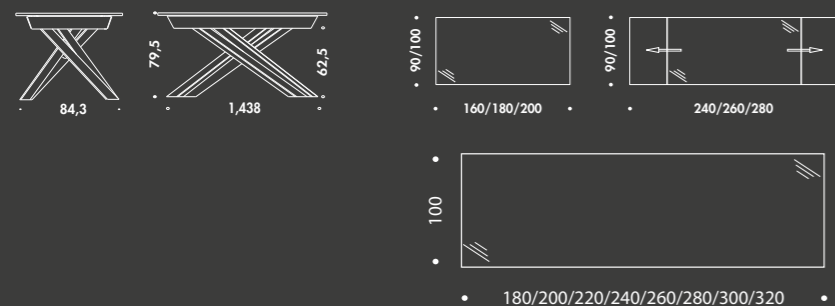

Sistema allungamento a Baionetta