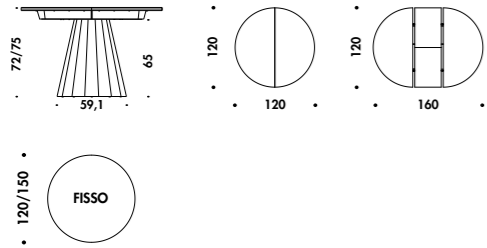

PAVEL

Tavolo allungabile centralmente con meccanismo sincronizzato ; piano disponibile in legno di rovere, laminato da 20 mm e in Marmo Sinterizzato da 12 mm. Base in metallo verniciato nelle finiture di serie o a richiesta.

Centrally extendable table with synchronized mechanism; top available in oak wood, 20 mm laminate and 12 mm sintered marble. Base in painted metal in the standard or upon request finishes.

tavolo PAVEL : piano in legno di Rovere colore Rovere tabacco 105 / basamento del tavolo in metallo finitura Rame Invecchiato 156
sedia CLARA : imbottita bicolore con tessuto Orfei 04 retro schienale e in tessuto AquaClean Baltik 24 interno sedia e gambe