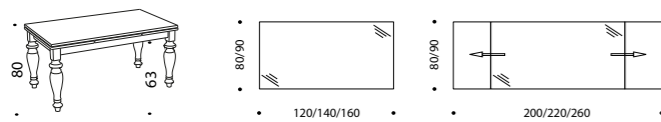

OTELLO

Tavolo allungabile con allunghe laterali; piano disponibile in legno di rovere nodato Spessore 3 + 3 cm.
Basamento in frassino verniciato nelle finiture di serie e a richiesta.

Extendable table with side extensions; top available in knotted oak Thickness 3 + 3 cm.
Base in painted ash in standard and optional finishes.

tavolo OTELLO : piano in Castagno scuro 209/ basamento bianco madeira anticato a poro aperto
sedia DANETTE : fusto bianco madeira anticato a poro aperto - seduta in legno colore castagno scuro 209