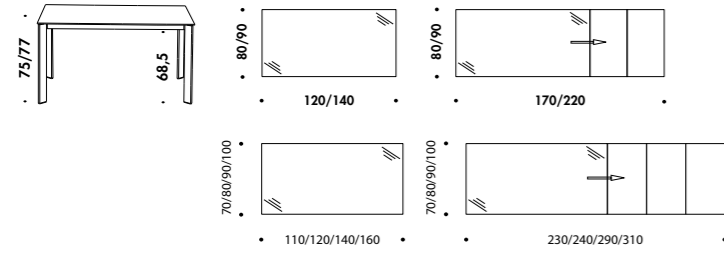

LEONARD

Tavolo allungabile lateralmente con gambe perimetrali; piano disponibile in laminato spessore 2 cm, vetro antigraffio, velvet bianco opaco, legno di rovere e Marmo Sinterizzato;
Base gamba rettangolare da 80x20 mm in metallo verniciato nelle finiture di serie o a richiesta.