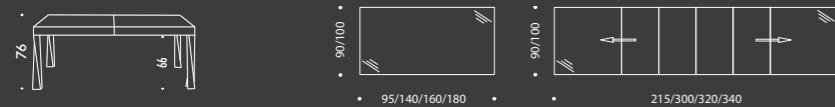

BARNABY

Tavolo in legno di rovere nodato allungabile centralmente con meccanismo in metallo; spessore del piano in folding 10 cm, gamba perimetrali, allunghe interne al tavolo.

Disponibile in tutte le finiture di serie e a richiesta.

Centrally extendable table in knotted oak wood with metal mechanism; thickness of the folding top 10 cm, perimeter legs, extensions inside the table.

Available in all standard and optional finishes.