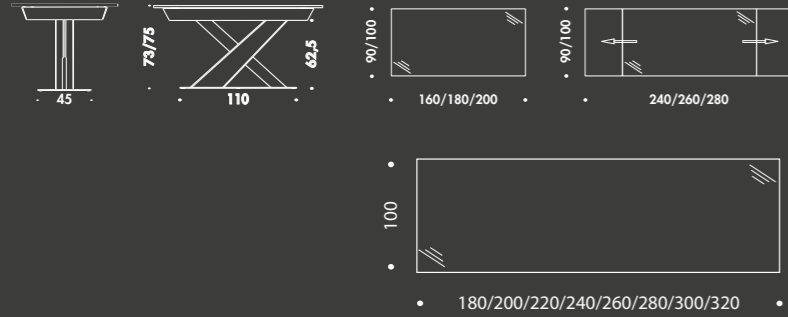

Tavolo Fisso o allungabile lateralmente con sistema a baionetta ; piano disponibile in legno di rovere Massello , Frassino Massello , Quercia Secolare o rovere nodato Massellato .
Base in metallo verniciato nelle finiture di serie o a richiesta.

Fixed or laterally extendable table with bayonet system; top available in solid oak , solid ash , secular oak or solid knotted oak .
Base in painted metal in the standard or upon request finishes.

tavolo RAUL : piano del tavolo in legno di rovere finitura "Terre d'Orcia" / base del tavolo finitura Cenere Brillante 1054
sedia ASTRA : imbottita bicolore il retro con tessuto Orfei 04 - interno seduta e schienale tessuto 9534 / base in legno finitura Terre D'orcio