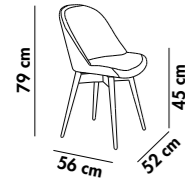

ASTRA

Sedia con schienale in multistrato curvato completamente imbottito con tessuti in AquaClean o Idrorepellenti;
Base in legno massello di frassino o in metallo verniciato nelle molteplici colorazioni di serie o a richiesta.

Chair with curved plywood backrest fully upholstered with AquaClean or water-repellent fabrics;
Base in solid ash wood or in painted metal in the many standard colors or on request.