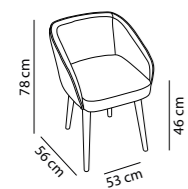

DILETTA

Sedia con schienale in multistrato curvato completamente imbottito con tessuto in AquaClean, Idrorepellente o a richiesta;

Base in legno o metallo verniciata nelle finitura di serie o a richiesta.

Chair with curved plywood backrest fully upholstered with AquaClean, water-repellent fabric or on request;

Base in wood or metal painted in standard finishes or on request.

sedia DILETTA : imbottita con tessuto AquaClean Carabu 80 - bordo seduta e Cordoncino carabu 87 / gambe in metallo tondo colore antracite metallizzato
sedia DILETTA : imbottita con tessuto AquaClean Carabu 132 - bordo seduta e Cordoncino carabu 80 / gambe in metallo quadro colore oro brillante

DILETTA

326