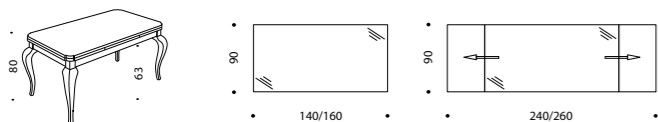

Tavolo allungabile con allunghe laterali ; piano disponibile in legno di rovere
Spessore 3 + 3 cm.
Basamento in frassino verniciato nelle finiture di serie e a richiesta.

Extendable table with side extensions; top available in oak wood Thickness 3 + 3 cm.
base in painted ash in standard and optional finishes.

tavolo CASOLARE : piano in rovere nodato colore Rovere Naturale zero / basamento colore rovere naturale zero
sedia DANETTE : seduta in legno colore rovere naturale zero / fusto in frassino laccato bianco a poro aperto