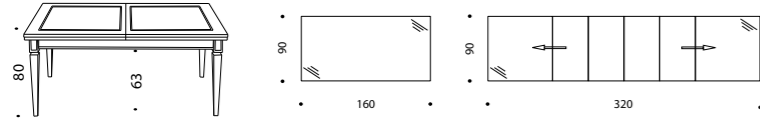

PALLADIOS

Tavolo allungabile centralmente con meccanismo sincronizzato e spostamento del solo piano ;
Piano in noce con intarsio spina pesce e filetto.
Disponibile nei colori di serie o a richiesta.

Centrally extendable table with synchronized mechanism and movement of the top only;
Walnut top with herringbone and fillet inlay.
Available in standard colors or on request.

tavolo PALLADIOS : tavolo in noce colore noce 124
sedia SUSY : seduta imbottita con tessuto X 358 col 01 - fusto colore noce 124