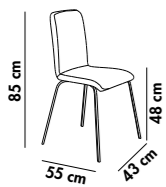

ELEONORA

Sedia in metallo con schienale e sedile curvato completamente imbottito con tessuto in AquaClean, Idrorepellente o a richiesta.

Fusto in metallo sezione tonda e quadra verniciato nei colori di serie o a richiesta.

Metal chair with curved back and seat fully upholstered with AquaClean, water-repellent fabric or on request.

Round and square section metal frame painted in standard colors or on request

sedia ELEONORA : imbottita con tessuto Orfei 25 e cordoncino Carabu 33 / gambe in metallo quadro colore antracite

sedia ELEONORA : imbottita con tessuto AquaClean Carabu 107 e cordoncino carabu 86 / gambe in metallo tondo colore bronzo brillante