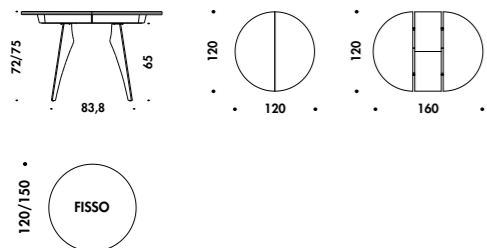

RAPHAEL

Tavolo allungabile centralmente con meccanismo sincronizzato ; piano disponibile in legno di rovere, laminato da 20 mm e in Marmo Sinterizzato da 12 mm.
Base in metallo verniciato nelle finiture di serie o a richiesta.

Centrally extendable table with synchronized mechanism; top available in oak wood, 20 mm laminate and 12 mm sintered marble.
Base in painted metal in the standard or upon request finishes.

tavolo RAPHAEL : piano in laminato Rovere naturale 170 / base in metallo verniciato Antracite Metallizzato
sedia BARCELONA : imbottita bicolore con tessuto in AquaClean Baltic 06 la seduta e tessuto in AquaClean Alpine 06 lo schienale