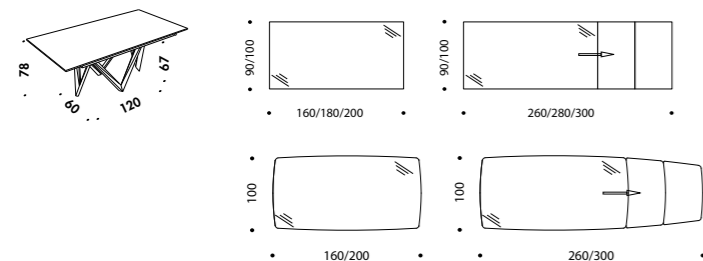

MAVERICK

Tavolo allungabile lateralmente con meccanismo sincronizzato auto-centrante ;
piano disponibile in legno di rovere nodato bisellato da 20 mm , in Marmo
Sinterizzato da 12 mm , in Cristallo antigraffio e Velvet da 10 mm.
Base in metallo verniciato nelle finiture di serie o a richiesta.

Laterally extendable table with synchronized self-centering mechanism;
top available in 20 mm bevelled knotted oak, in 12 mm Sintered Marble, in scratch-
resistant Crystal and 10 mm Velvet.
Base in painted metal in the standard or upon request finishes.