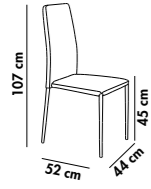

CLAUDIA

Sedia impilabile in metallo completamente imbottito con tessuto in AquaClean, idrorepellente o a richiesta.

Stackable metal chair fully upholstered with AquaClean, water-repellent fabric or on request.

sedia CLAUDIA : imbottita con tessuto AquaClean Carabu 132 e profilo nello schienale con carabu 86
sedia CLAUDIA : imbottita con tessuto AquaClean Carabu 80 e profilo nello schienale con carabu 86