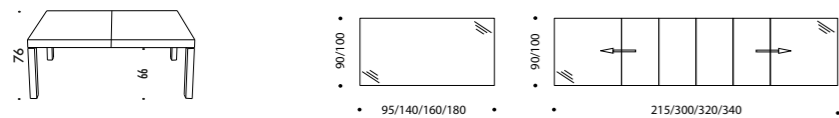

ALEX

Tavolo in legno di rovere nodato allungabile centralmente con meccanismo in metallo; spessore del piano in folding 10 cm, gambe perimetrali, allunghe interne al tavolo.

Disponibile in tutte le finiture di serie e a richiesta.

Centrally extendable table in knotted oak wood with metal mechanism; thickness of the folding top 10 cm, perimeter legs, extensions inside the table.

Available in all standard and optional finishes.

tavolo ALEX : tavolo in legno di rovere nodato colore rovere lago.
sedia DILETTA : imbottita in tessuto habana 22 - bordo seduta e cordoncino tessuto orfei 04 - basamento in legno colore rovere lago.