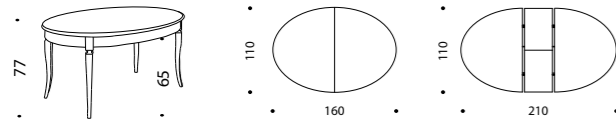

ROLAND

Tavolo ovale allungabile al centro in noce, con intarsio a rombo in acero.
Disponibile nei colori di serie o a richiesta

Oval table extendable in the center in walnut, with rhombus inlay in maple.
Available in standard colors or on request

tavolo ROLAND : piano in noce con intarsio a rombo finitura ciliegio / base in legno laccato bianco opaco
sedia SUSY : fusto laccato bianco opaco / seduta imbottita con tessuto X378 Col.04