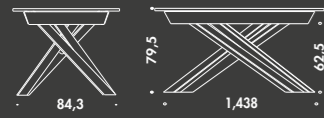

Laterally extendable table with synchronized self-centering mechanism; top available in 40 mm or 60 mm solid knotted oak with irregular or straight edge on request. Base in painted metal in the standard or upon request finishes.

Tables / Tavoli

tavolo MORRIS NATURE - piano in legno Rovere nodato finitura Rovere Lago / base in metallo finitura Antracite metallizzato
sedia ASTRA - imbottita bicolore con tessuto Mirò 9961 1 nel retro e Ektor 9534 nella seduta e interno schienale / gambe in legno finitura Rovere lago

Tables / Tavoli

Sistema allungamento a Baionetta

tavolo MORRIS NATURE : piano in Rovere nodato finitura rovere Naturale Lago / basamento in metallo finitura Antracite Metallizzato
sedia BARCELLONA : imbottita bicolore con tessuto Mirò 9573 retro schienale e bordo seduta e Orfei 25 schienale interno e seduta / base in legno laccato di colore nero