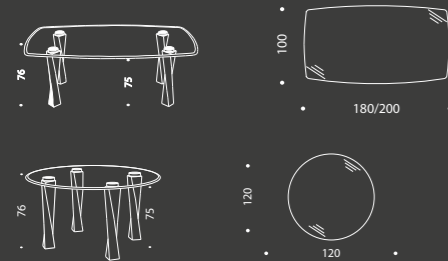

DALLAS

Tavolo fisso tondo o a Botte ; piano in cristallo temperato da 12 mm con bisellatura ai bordi.
Basamento in legno di frassino massello verniciato nelle finiture di serie o a richiesta.

Fixed round or Barrel table; 12 mm tempered glass top with bevelled edges.
Base in solid ash wood painted in standard finishes or on request.

tavolo DALLAS : piano in cristallo temperato bisellato / basamento in frassino massello colore roccia vulcanica
sedia ASTRA : seduta imbottita in tessuto Besora 11 - schienale imbottito tessuto habana 26 fusto della sedia colore roccia vulcanica.