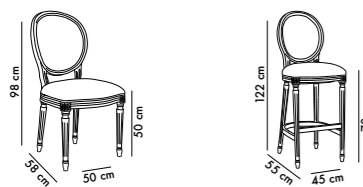

FRIDA - FRIDA SG

Sedia/Sgabello in legno di Faggio massello con schienale e seduta imbottita con tessuto in AquaClean, idrorepellente o a richiesta.
Fusto disponibile nei colori di serie o a richiesta.

Chair/stool in solid beech wood with backrest and seat upholstered with AquaClean, water-repellent fabric or on request.
Frame available in standard colors or on request.

sedia FRIDA : imbottita con tessuto X 378 col.03 / fusto colore laccato bianco
sgabello FRIDA : imbottito con tessuto Mirò 9244 / fusto colore laccato nero