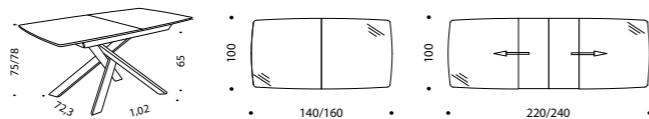

MIKE SMALL Folding

56

tavolo MIKE SMALL : piano in Folding laminato Cemento Grigio Perla 173/ basamento in metallo finitura Antracite Metallizzato
sedia CLAUDIA : imbottita con tessuto in AquaClean Carabu 109 e cordoncino tessuto carabu 86