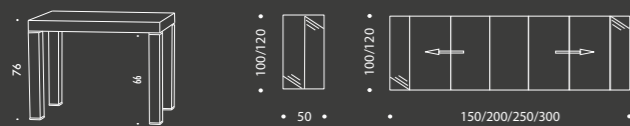

CONSOLLE EMILY

Tavolo consolle allungabile disponibile in legno di rovere nodato.
Piano in folding spessore 10 cm.
Le finiture disponibili sono quelle di serie o a richiesta.

Extendable console table available in knotted oak.
10 cm thick folding top.
The finishes available are standard or on request.