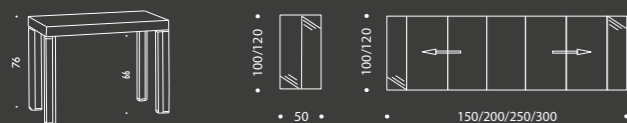

CONSOLLE EVANGELINE

Tavolo consolle allungabile disponibile in legno di rovere nodato.
Piano in folding spessore 10 cm.

Le finiture disponibili sono quelle di serie o a richiesta.

Extendable console table available in knotted oak.
10 cm thick folding top.

The finishes available are standard or on request.

consolle EVANGELINE : in rovere nodato finitura Terre D'Orcia
sedia CAMELIA : imbotita con tessuto Olot 12 / struttura colore bronzo pallido brillante