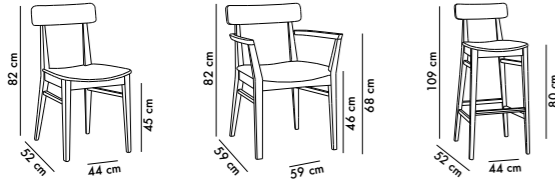

DALIA

Sedia / Poltrona / Sgabello in legno massello di frassino.
Seduta in legno o imbottita con tessuto in AquaClean, idrorepellente o a richiesta.
Fusto disponibile nelle colorazioni di serie o a richiesta.

Chair / Armchair / Stool in solid ash wood.
Seat in wood or upholstered with AquaClean, waterrepellent fabric or on request.
Frame available in standard colors or on request.

sedia/poltrona/sgabello DALIA : fusto laccato nero / seduta imbottita Olot 03 / seduta in legno colore rovere lago

DALIA

320