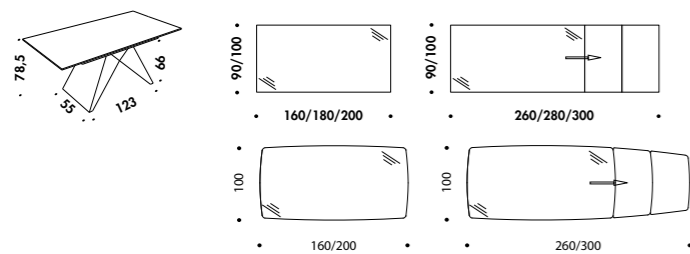

NEWTON

Tavolo allungabile lateralmente con meccanismo sincronizzato auto centrante ; piano disponibile in legno di rovere nodato bisellato da 20 mm , in Marmo Sinterizzato da 12 mm ed in Cristallo antigraffio da 10 mm. Base in metallo verniciato nelle finiture come da campionario riportato alla fine del catalogo.

Side extendable table with self-centering synchronized mechanism; top available in 20 mm bevelled knotted oak wood, in 12 mm sintered Marble and in 10 mm anti-scratch glass. Base in painted metal in the finishes as per the sample book shown at the end of the catalog.

tavolo NEWTON : piano in Velvet Bianco opaco / basamento in metallo finitura Antracite Metallizzato
sedia ELEONORA : imbottita con tessuto in AquaClean Carabu 107 e bortino con carabu 86