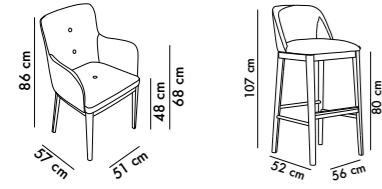

CARLA - CARLA SG

Poltrona / Sgabello in legno di Rovere massello.
Seduta e schienale in multistrato curvato interamente imbottito con tessuto in AquaClean, Idrorepellente o a richiesta.
Fusto in rovere disponibile nei colori di serie o a richiesta.

Armchair / Stool in solid oak wood.
Seat and backrest in curved plywood entirely padded with AquaClean, water-repellent fabrics or on request.
Oak frame available in standard colors or on request.

sgabello CARLA : imbottito in AquaClean Carabu 33 nella seduta e in tessuto Olot 12 nella spalliera , cordoncino carabu 33 / fusto rovere naturale Lago
poltrona CARLA : imbottita con tessuto Habana 22 interno seduta e schienale, Mirasol 04 retro schienale e bordo seduta, Cordoncino e bottoni Habana 27