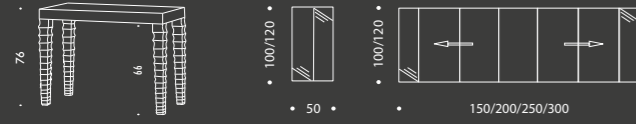

EVANGELINE Wood 238

CONSOLLE EMMA

Tavola consolle allungabile disponibile in legno di rovere nodato.
Piano in folding spessore 10 cm.
Le finiture disponibili sono quelle di serie o a richiesta.

Extendable console table available in knotted oak.
10 cm thick folding top.
The finishes available are standard or on request.