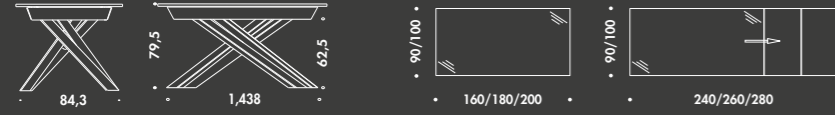

MORRIS NATURE

Tavolo allungabile lateralmente con meccanismo sincronizzato auto centrante ; piano disponibile in legno di rovere nodato massellato da 40 mm o 60 mm con bordo irregolare o dritto a richiesta. Base in metallo verniciato nelle finiture di serie o a richiesta.

Laterally extendable table with synchronized self-centering mechanism; top available in 40 mm or 60 mm solid knotted oak with irregular or straight edge on request. Base in painted metal in the standard or upon request finishes.