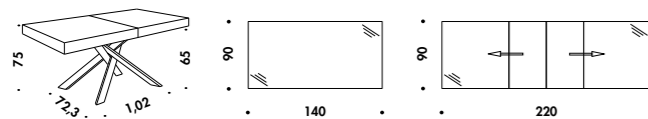

Centrally extendable table with synchronized mechanism;
 top available in oak or laminate with 10 cm side folding.
 Top available in 2 cm thick oak bevelled barrel shape with black lacquered edge.
 Base in painted metal in the standard or upon request finishes.

tavolo MIKE : piano in laminato con Folding Cemento Grigio Perla/ basamento in metallo finitura Antracite Metallizzato
 sedia DOROTEA : imbottita bicolore schienale con tessuto Orfei 25 - seduta e gambe Ektor 9534

tavolo MIKE: piano in laminato con folding Rovere Nodato / basamento in metallo finitura Antracite Metallizzata
sedia CLARA: imbottita con tessuto in AquaClean Carbu 132

MIKE SMALL

Tavolo allungabile centralmente con meccanismo sincronizzato ;
 piano disponibile in legno di rovere o laminato con folding laterale da 10 cm.
 piano disponibile in legno di rovere spessore 2 cm bisellato con bordo laccato nero.
 Base in metallo verniciato nelle finiture come da campionario riportato alla fine del catalogo.