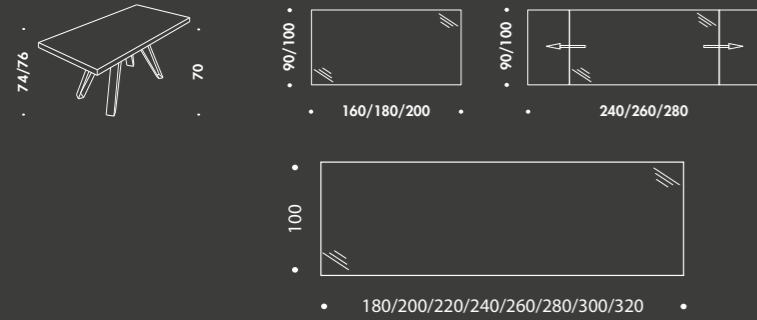

Tavolo Fisso o allungabile lateralmente con sistema a baionetta ; piano disponibile in legno di rovere Massello , Frassino Massello , Quercia Secolare o rovere nodato Massellato .
Base in metallo verniciato nelle finiture di serie o a richiesta.

Fixed or laterally extendable table with bayonet system; top available in solid oak , solid ash , secular oak or solid knotted oak .
Base in painted metal in the standard or upon request finishes.

tavolo AIR : piano in rovere Nodato Massellato finitura Terre D'Orcia / basamento in metallo finitura grigio Antracite Metallizzato
sedia ELEONORA : imbottita con tessuto Orfei 04 / gambe in metallo verniciate Antracite Metallizzato