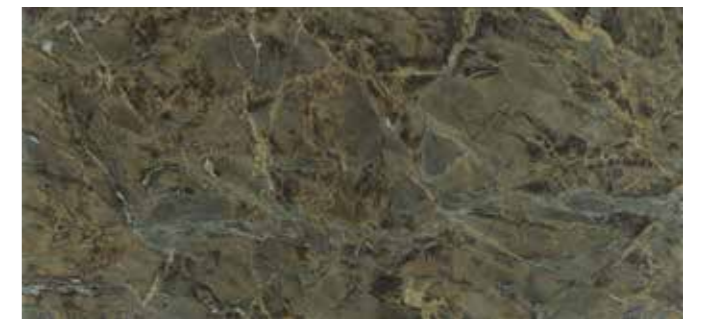

FLORIM Black Matte **12 mm.**

MARAZZI Saint Laurent Matte **12 mm.**

FLORIM Cement Light Matte **12 mm.**

FLORIM Pure White Matte **12 mm.**

MARAZZI Grigio Carnico Matte **12 mm.**

MARAZZI Verde Borgogna Matte **12 mm.**