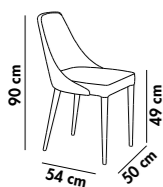

CLARA

Sedia in metallo completamente rivestita con tessuto in AquaClean , Idrorepellente o a richiesta.

Metal chair fully upholstered with AquaClean, Water-repellent fabric or on request.

sedia CLARA : imbottita con tessuto AquaClean Carabu 102 nella seduta , schienale interno e gambe - con tessuto Mirò 9244 sul bordo seduta e schienale esterno.