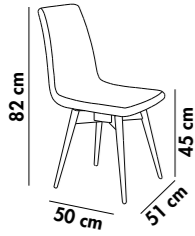

ANNALISA

Sedia con schienale in multistrato curvato completamente imbottito con tessuti in AquaClean o Idrorepellenti;
Base in legno massello di frassino o in metallo verniciato nelle molteplici colorazioni di serie o a richiesta.

Chair with curved plywood backrest fully upholstered with AquaClean or water-repellent fabrics;
Base in solid ash wood or in painted metal in the many standard colors or on request.

sedia ANNAUSA : imbottita bicolore seduta tessuto Mirasol 03 , schienale tessuto Habana col 27 / gambe in legno finitura Rovere roccia vulcanica
sedia ANNAUSA : imbottita bicolore in patchwork con tessuto Zafiro 9180 nella seduta , Borea 9180 nello schienale / gambe in legno finitura Rovere roccia vulcanica