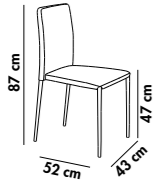

sedia DOROTEA : imbottita con tessuto Habana 26 nel sedile e gambe , Besora 11 nello schienale

sedia DOROTEA : imbottita con tessuto Habana 27 nel sedile e gambe , Olot 03 nello schienale

ELEONORA

Sedia in metallo con schienale e sedile curvato completamente imbottito con tessuto in AquaClean, Idrorepellente o a richiesta.