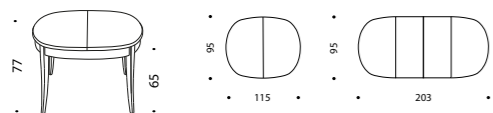

RICHY

Tavolo semiovale allungabile centralmente ;
piano disponibile in legno di rovere a spina di pesce o in radica di ulivo Sp 2cm.
Base in legno di faggio verniciato nelle finiture standard o a richiesta.

Centrally extendable semi-oval table;
top available in herringbone oak or 2cm thick olive briar.
Base in beech wood painted in standard finishes or on request.

tavolo RICHY : piano in legno di rovere finitura Rovere Naturale Zero / basamento in legno laccato nero
sedia CAMELIA : imbottita bicolore con tessuto Ektor 9981 sulla seduta e retro spagliera , Mirò 9611 fronte schienale / struttura in metallo finitura Piombo Intenso