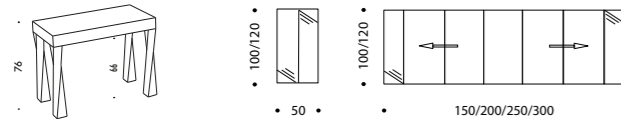

CONSOLLE ENEA

Tavolo consolle allungabile disponibile in legno di rovere nodato.
Piano in folding spessore 10 cm.
Le finiture disponibili sono quelle di serie o a richiesta.

Extendable console table available in knotted oak.
10 cm thick folding top.
The finishes available are standard or on request.