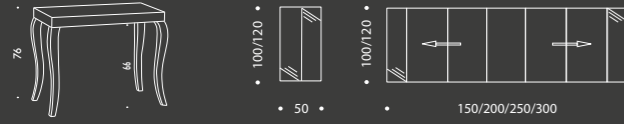

ERICA Wood

234

CONSOLLE ESTHER

Tavolo consolle allungabile disponibile in legno di rovere nodato.
Piano in folding spessore 10 cm.
Le finiture disponibili sono quelle di serie o a richiesta.

Extendable console table available in knotted oak.
10 cm thick folding top.
The finishes available are standard or on request.