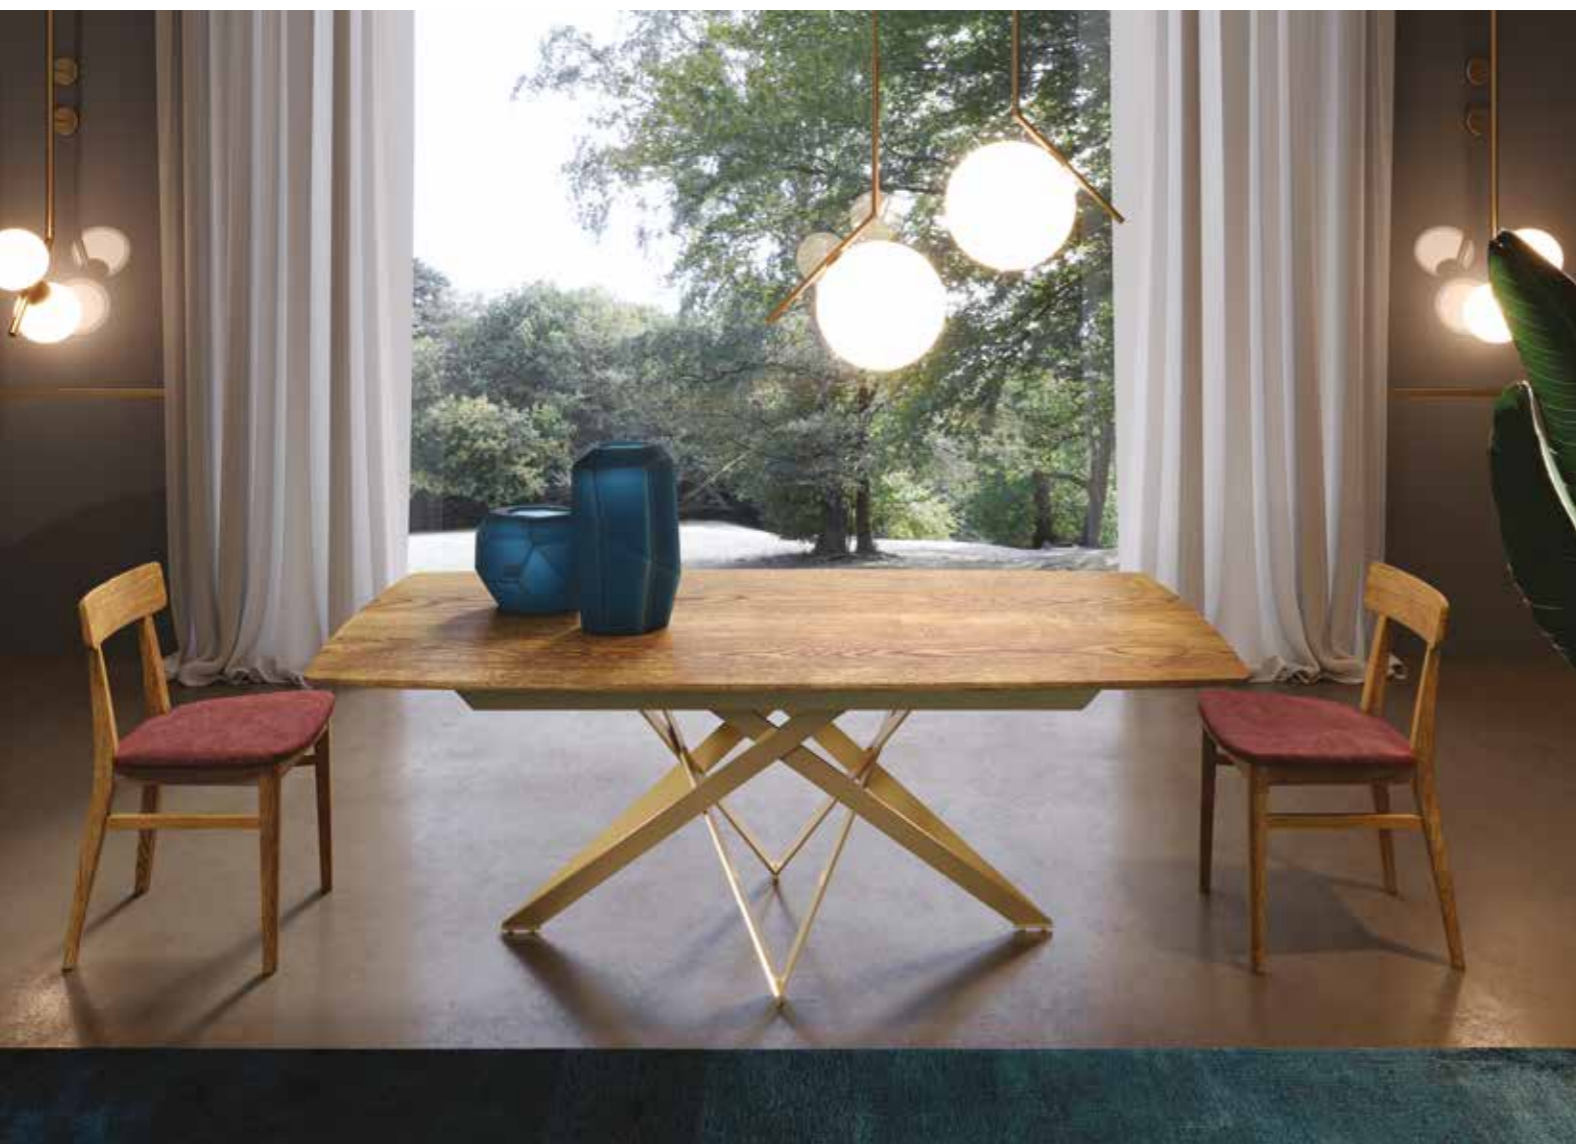

DOUGLAS

Tavolo allungabile lateralmente con gambe centrali; meccanismo sincronizzato ; piano disponibile in legno di Rovere nodato spessore 2 cm , vetro antigraffio , velvet bianco opaco e Marmo Sinterizzato;

Base in metallo verniciato nelle finiture di serie o a richiesta.

Side extendable table with central legs; synchronized mechanism; top available in 2 cm thick knotted oak wood, scratch-resistant glass, matt white velvet and sintered marble;

Base in painted metal in standard or on request finishes.

tavolo DOUGLAS : Piano in Legno di rovere nodato finitura Rovere naturale zero / basamento in metallo colore cenere brillante.
sedia DALIA : sedia in legno di frassino colore rovere Lago / seduta imbottita tessuto Mirò 9244