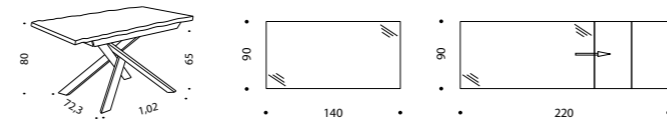

*MASSELLO

*(in questo tavolo con piano in Massello un'allunga deve essere riposta all'esterno)