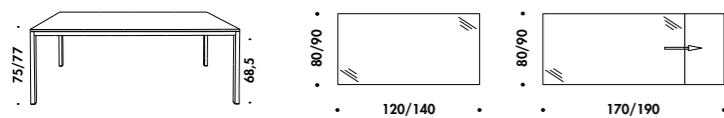

LINCOLN

Tavolo allungabile lateralmente con gambe perimetrali ; piano disponibile in laminato spessore 2 cm , vetro antigraffio , velvet bianco opaco e Marmo Sinterizzato;
Base gamba quadra da 5x5 cm in metallo verniciato.

Side extendable table with perimeter legs; top available in 2 cm thick laminate, scratch-resistant glass, matt white velvet and sintered marble;
5x5 cm square leg base in painted metal.

tavolo LINCOLN : piano in Velvet Bianco/ basamento in metallo verniciato bianco ral 9003
sedia DOROTEA : imbottita con tessuto in AquaClean Baltic 18 e bordino in Baltic 05