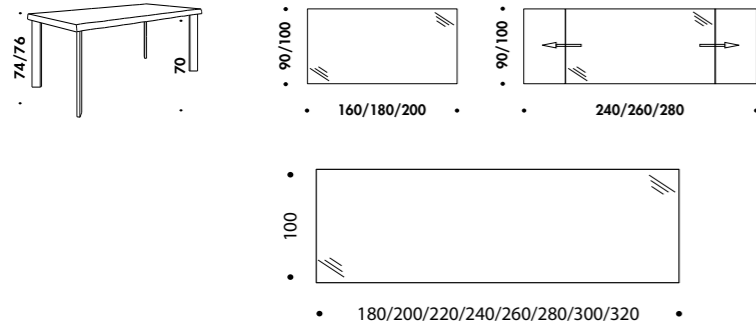

MOLLY

Tavolo Fisso o allungabile lateralmente con sistema a baionetta ; piano disponibile in legno di rovere Massello , Frassino Massello , Quercia Secolare o rovere nodato Massellato .
Base in metallo verniciato nelle finiture di serie o a richiesta.

Fixed or laterally extendable table with bayonet system; top available in solid oak , solid ash , secular oak or solid knotted oak .
Base in painted metal in the standard or upon request finishes.

tavolo MOLLY : piano in legno di rovere nodato Massellato finitura Terre D'Orcia / basamento del tavolo finitura grigio Antracite Metallizzato
sedia ANNAUSA : imbottita con tessuto in AquaClean Carabu 80 / gambe in legno finitura "Terre D'Orcia"