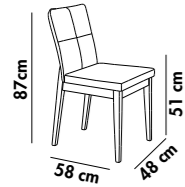

BARCELLONA

Sedia con schienale e seduta in multistrato completamente imbottito con tessuti in AquaClean o Idrorepellenti;
Base in legno massello di faggio verniciato come da campionario o a richiesta.

Chair with backrest and seat in plywood fully upholstered with AquaClean or water-repellent fabrics;
Base in painted solid beech wood as per sample book or on request.

sedia BARCELLONA : imbottita bicolore in patchwork con tessuto Mirasol 03 e Habana 27 / gambe in legno finitura Rovere roccia vulcanica