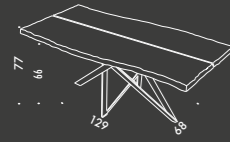

DYLAN Massello Quercia secolare

Tavolo fisso ;
piano disponibile in legno di Quercia Secolare spessore 4 cm ; con piano sagomato forma delle tavole naturali rifinito nelle versioni standard o a richiesta.
Base in metallo verniciata nei colori di serie o a richiesta.

Fixed table ;
top available in Secular Oak wood 4 cm thick ; with shaped top shape of natural boards finished in standard or on request versions.
Metal base painted in standard colors or on request.

• 180/200/220/240/260/280/300/320 •