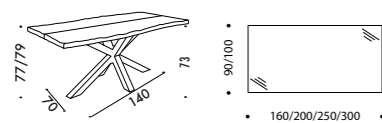

BRISTOL

Tavolo fisso in Quercia Secolare.
Tavolo fisso o allungabile con meccanismo a baionetta, in Rovere Massello e Massellato spessore 4 cm o 6 cm ;
bordi irregolari con andamento naturale delle tavole.
Basamento in legno di rovere verniciato nelle finiture di serie o a richiesta.

Fixed table in secular oak.
Fixed or extendable table with bayonet mechanism; in solid oak and solid wood 4 cm or 6 cm thick;
irregular edges with natural course of the boards.
Base in oak wood painted in the standard finishes or on request.

BRILTOL Solid wood 212

tavolo BRAD : piano in massello di Quercia secolare colore terre D'Orcia / basamento in rovere laccato nero a poro aperto
sedia CLARA : seduta imbottita in AquaClean carabu 109 - cordoncino a contrasto carabu 86