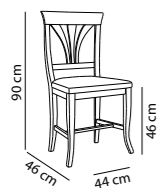

SUSY

Sedia in legno di faggio con seduta in legno e imbottita con tessuti in AquaClean, idrorepellenti o a richiesta.
Disponibile nei colori di serie o a richiesta.

Chair in beech wood with wooden seat and upholstered with AquaClean, water-repellent fabrics or on request.
Available in standard colors or on request.

sedia SUSY : seduta imbottita con tessuto Mirò 9611 / fusto laccato bianco
sedia SUSY : seduta in legno laccata nera / fusto laccate bianco