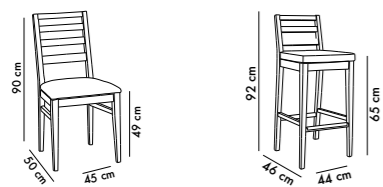

GIADA - GIADA SG

Sedia in legno di Rovere massello con seduta in legno o imbottita con tessuto in AquaClean, Idrorepellente o a richiesta.
Fusto disponibile nei colori di serie o a richiesta.

Chair in solid oak with wooden seat or upholstered with AquaClean, water-repellent fabric or on request.
Frame available in standard colors or on request.

sedia GIADA : colore rovere naturale Lago seduta in legno
sgabello GIADA : seduta imbottita con tessuto Ektor 9981 / fusto colore rovere naturale Lago