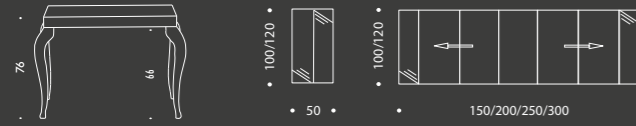

Tavolo consolle allungabile disponibile in legno di rovere nodato.
Piano in folding spessore 10 cm.
Le finiture disponibili sono quelle di serie o a richiesta.

Extendable console table available in knotted oak.
10 cm thick folding top.
The finishes available are standard or on request.