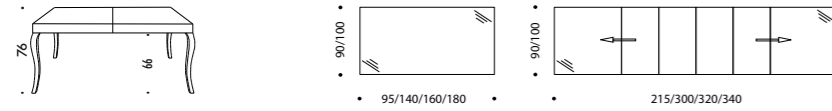

ANGUS

Tavolo in legno di rovere nodato allungabile centralmente con meccanismo in metallo; spessore del piano in folding 10 cm, gambe perimetrali, allunghe interne al tavolo.
Disponibile in tutte le finiture di serie e a richiesta.

Centrally extendable table in knotted oak wood with metal mechanism; thickness of the folding top 10 cm, perimeter legs, extensions inside the table.
Available in all standard and optional finishes.

tavolo ANGUS : tavolo in legno di rovere nodato colore piano Botte antiche armonie - gambe colore nero a poro aperto.
sedia DALIA : seduta imbottita in tessuto Besora 03 - fusto della sedia in legno di frassino colore Botte antiche armonie.