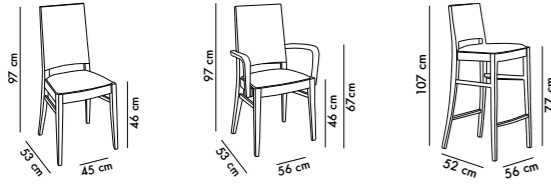

CAITLIN - CAITLIN P - CAITLIN SG

Sedia / Poltrona / Sgabello in legno di frassino con seduta imbottita con tessuti in AquaClean o Idrorepellenti;
Disponibile in tutti i colori di serie o a richiesta.

Chair / Armchair / Stool in ash wood with upholstered seat with AquaClean or water-repellent fabrics;
Available in all standard colors or on request.

sedia-sgabello-poltrona CAITLIN : seduta imbottita con tessuto AquaClean Carabu 109 / fusto colore rovere terre D'Orcia