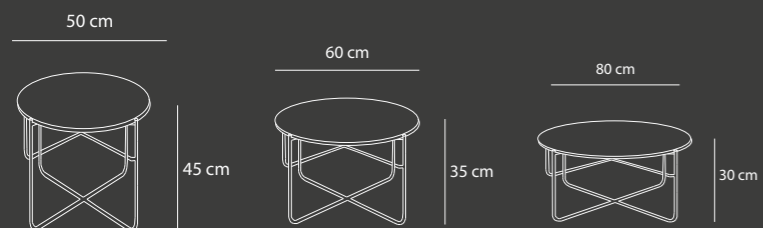

SHADY

Tavolino da salotto in metallo verniciato, struttura tonda diametro 12 mm.
Piano in appoggio in marmo sinterizzato.

Coffee table in painted metal, round structure 12 mm diameter.
Sintered marble top.