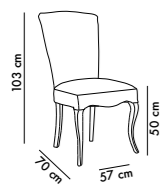

PRISCILLA

Sedia in legno massello di faggio con seduta e schienale completamente imbottito con tessuto in AquaClean, idrorepellente o a richiesta.

Gambe disponibili nei colori di serie o a richiesta.

Chair in solid beech wood with seat and back completely upholstered with AquaClean, water-repellent fabric or on request.

Legs available in standard colors or on request.

sedia PRISCILLA : imbottita con tessuto Olot 12 sullo schienale e Carabu 33 nella seduta / gambe finitura Oro metallizzato
sedia PRISCILLA : imbottita con tessuto X378 COL 03 sullo schienale e Amsterdam col 24 nella seduta / gambe laccate nero