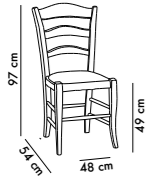

DAPHNE

Sedia in legno di frassino con seduta in legno o imbottita con tessuti in AquaClean o Idrorepellenti;

Disponibile in tutti i colori di serie o a richiesta.

Chair in ash wood with seat in wood or upholstered with AquaClean or water-repellent fabrics;

Available in all standard colors or on request.

sedia DAPHNE : seduta in legno messello colore rovere naturale zero / fusto laccato bianco madeira
sedia DAPHNE : imbottita con tessuto Ektor 9132 / fusto in frassino colore roccia vulcanica