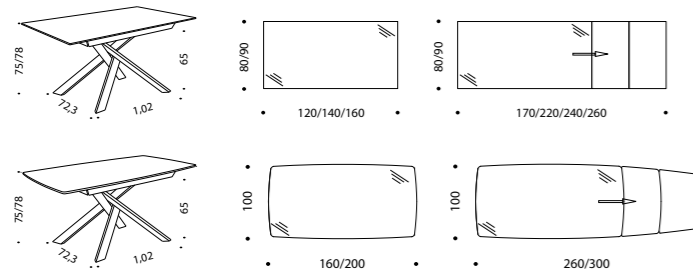

MILTON SMALL

Tavolo allungabile lateralmente con meccanismo sincronizzato auto-centrante ; piano disponibile in legno di rovere nodato bisellato da 20 mm , in Marmo Sinterizzato da 12 mm , in massello di rovere da 40 mm ed in Cristallo antigraffio da 10 mm. Base in metallo verniciato nelle finiture di serie o a richiesta.

Laterally extendable table with synchronized self-centering mechanism; top available in 20 mm bevelled knotted oak, 12 mm sintered marble, 40 mm solid oak and 10 mm scratch-resistant crystal. Base in painted metal in the standard or upon request finishes.

*(nella versione da 80 x 120 la guida non è sincronizzata autocentrante)