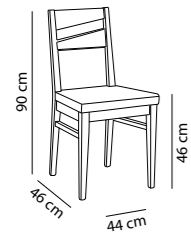

AGATA

Sedia in legno di rovere o frassino con seduta in legno massello o imbottita.
Disponibile nei colori di serie o a richiesta.

Chair in oak or ash wood with solid wood or upholstered seat.
Available in standard colors or on request.

sedia AGATA : sedile imbottito in tessuto Mirasol 03 , bordo Habana 27 / gambe in legno finitura Rovere roccia vulcanica
sedia AGATA : struttura colore laccato nero / seduta in legno colore rovere naturale Lago