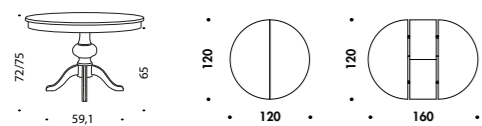

RANDOLF

Tavolo tondo allungabile centralmente ; piano disponibile in legno di rovere a spina di pesce Sp 2cm.

Base in legno di faggio verniciato nelle finiture standard o a richiesta.

Centrally extendable round table; top available in 2cm thick herringbone oak.

Base in beech wood painted in standard finishes or on request.

tavolo RANDOLF : piano in rovere a spina di pesce finitura rovere naturale lago / basamento in faggio laccato bianco
sedia FRIDA : imbottita con tessuto X378 col 03 / fusto in faggio laccato bianco