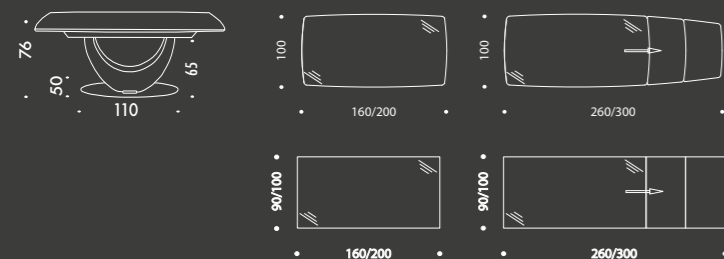

CONNOR

Tavolo allungabile lateralmente con gambe centrali; meccanismo sincronizzato; piano disponibile in legno di Rovere nodato spessore 2 cm, vetro antigraffio, velvet bianco opaco e Marmo Sinterizzato; Base in metallo verniciato nelle finiture di serie o a richiesta.

Side extendable table with central legs; synchronized mechanism; top available in 2 cm thick knotted oak wood, scratch-resistant glass, matt white velvet and sintered marble; Base in painted metal in standard or on request finishes.