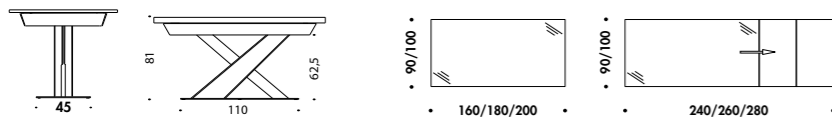

RAUL

Massello Allungabile Sincro

Tavolo allungabile lateralmente con meccanismo sincronizzato auto centrante ; piano disponibile in legno di rovere Massello , Frassino Massello , Quercia Secolare o rovere nodato Massellato .
Base in metallo verniciato nelle finiture di serie o a richiesta.

Fixed or laterally extendable table with synchronized self-centering mechanism; top available in solid oak , solid ash , secular oak or solid knotted oak .
Base in painted metal in the standard or upon request finishes.

tavolo RAUL : piano del tavolo in legno di rovere colore "Terre d'Orcia" / base del tavolo bicolore Rame invecchiato 156 - nero opaco ral 9005
sedia ANNALISA : sedia imbottita patchwork con tessuto idrorepellente Ektor 9611 e Ektor 9981 / gambe in metallo tondo verniciate di colore nero.