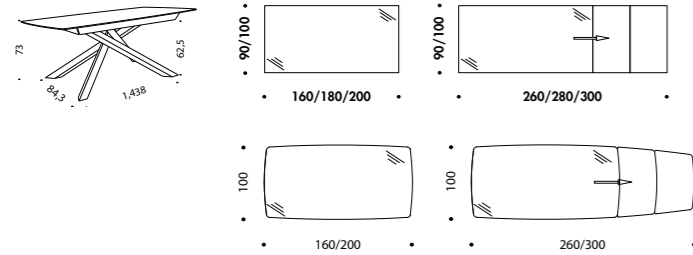

MILTON

Tavolo allungabile lateralmente con meccanismo sincronizzato auto-centrante ; piano disponibile in legno di rovere nodato bisellato da 20 mm , in Marmo Sinterizzato da 12 mm , in Cristallo antigraffio e Velvet da 10 mm.
Base in metallo verniciato nelle finiture di serie o a richiesta.

Laterally extendable table with synchronized self-centering mechanism; top available in 20 mm bevelled knotted oak, in 12 mm Sintered Marble, in scratch-resistant Crystal and 10 mm Velvet.
Base in painted metal in the standard or upon request finishes.