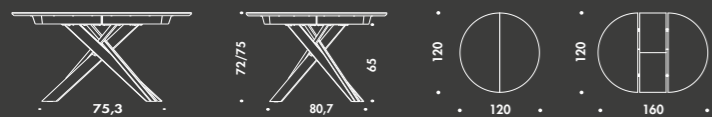

OWEN

Tavolo allungabile centralmente con meccanismo sincronizzato ; piano disponibile in legno di rovere, laminato da 20 mm e in Marmo Sinterizzato da 12 mm.
Base in metallo verniciato nelle finiture di serie o a richiesta.

Centrally extendable table with synchronized mechanism; top available in oak wood, 20 mm laminate and 12 mm sintered marble.
Base in painted metal in the standard or upon request finishes.