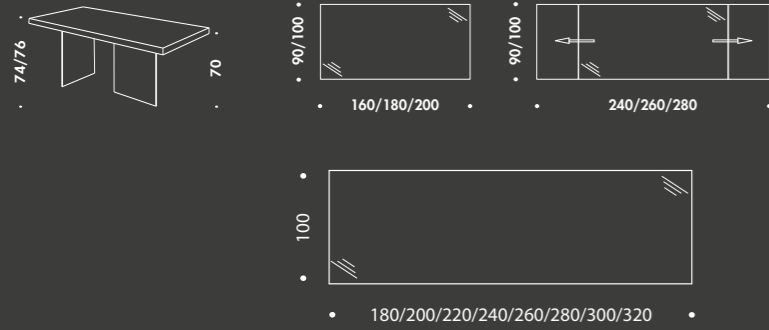

ALBERT

Tavolo Fisso o allungabile lateralmente con sistema a baionetta ; piano disponibile in legno di rovere Massello , Frassino Massello , Quercia Secolare o rovere nodato Massellato .
Base in vetro accoppiato da 1,6 cm trasparente.
Quando il tavolo è allungato i vetri devono essere doppi come nella foto.

Fixed or laterally extendable table with bayonet system; top available in solid oak , solid ash , secular oak or solid knotted oak .
Base in 1.6 cm transparent laminated glass.
When the table is extended, the glasses must be double as in the photo.

tavolo ALBERT : piano in rovere nodato massellato , finitura Rovere Naturale Lago / basamento in vetro accoppiato spessore 16 mm
sedia CLARA : imbottita con tessuto in AquaClean Carabu 102