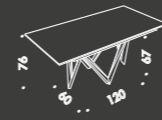

Tavolo Fisso o allungabile lateralmente con sistema a baionetta ; piano disponibile in legno di rovere Massello , Frassino Massello , Quercia Secolare o rovere nodato Massellato .

Base in metallo verniciato nelle finiture di serie o a richiesta.

sistema allughe a baionetta