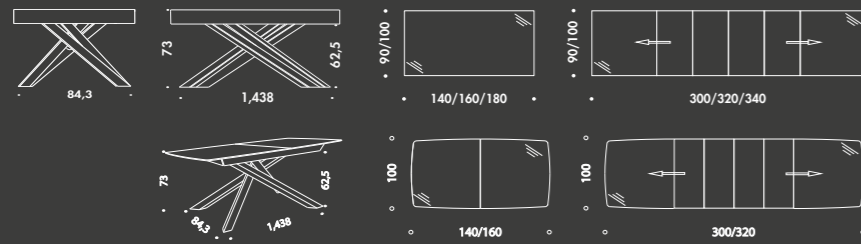

Tavolo allungabile centralmente con meccanismo sincronizzato ;
piano disponibile in legno di rovere o laminato con folding laterale da 10 cm.
Piano disponibile in legno di rovere spessore 2 cm forma a botte bisellato con bordo
laccato nero.
Base in metallo verniciato nelle finiture di serie o a richiesta.

Centrally extendable table with synchronized mechanism;
top available in oak or laminate with 10 cm side folding.
Top available in 2 cm thick oak bevelled barrel shape with black lacquered edge.
Base in painted metal in the standard or upon request finishes.

tavolo MIKE : piano in laminato con Folding Cemento Grigio Perla/ basamento in metallo finitura Antracite Metallizzato
sedia DOROTEA : imbottita bicolore schienale con tessuto Orfei 25 - seduta e gambe Ektor 9534