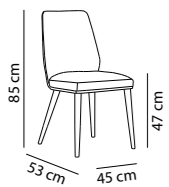

DORA

Sedia in legno di faggio massello.
Seduta e schienale in multistrato curvato interamente imbottito con tessuto in AquaClean, Idrorepellente o a richiesta.
Fusto in rovere disponibile nei colori di serie o a richiesta.

Chair in solid beech wood.
Seat and backrest in curved plywood entirely padded with AquaClean, water-repellent fabrics or on request.
Oak frame available in standard colors or on request.

sedia DORA : imbottita con tessuto Mirò 9573 / gambe in legno laccate nere

sedia DORA : imbottita con tessuto Besora col 03 e Habana col 27 bordo setuta e cordoncino / gambe in legno colore Rovere lago