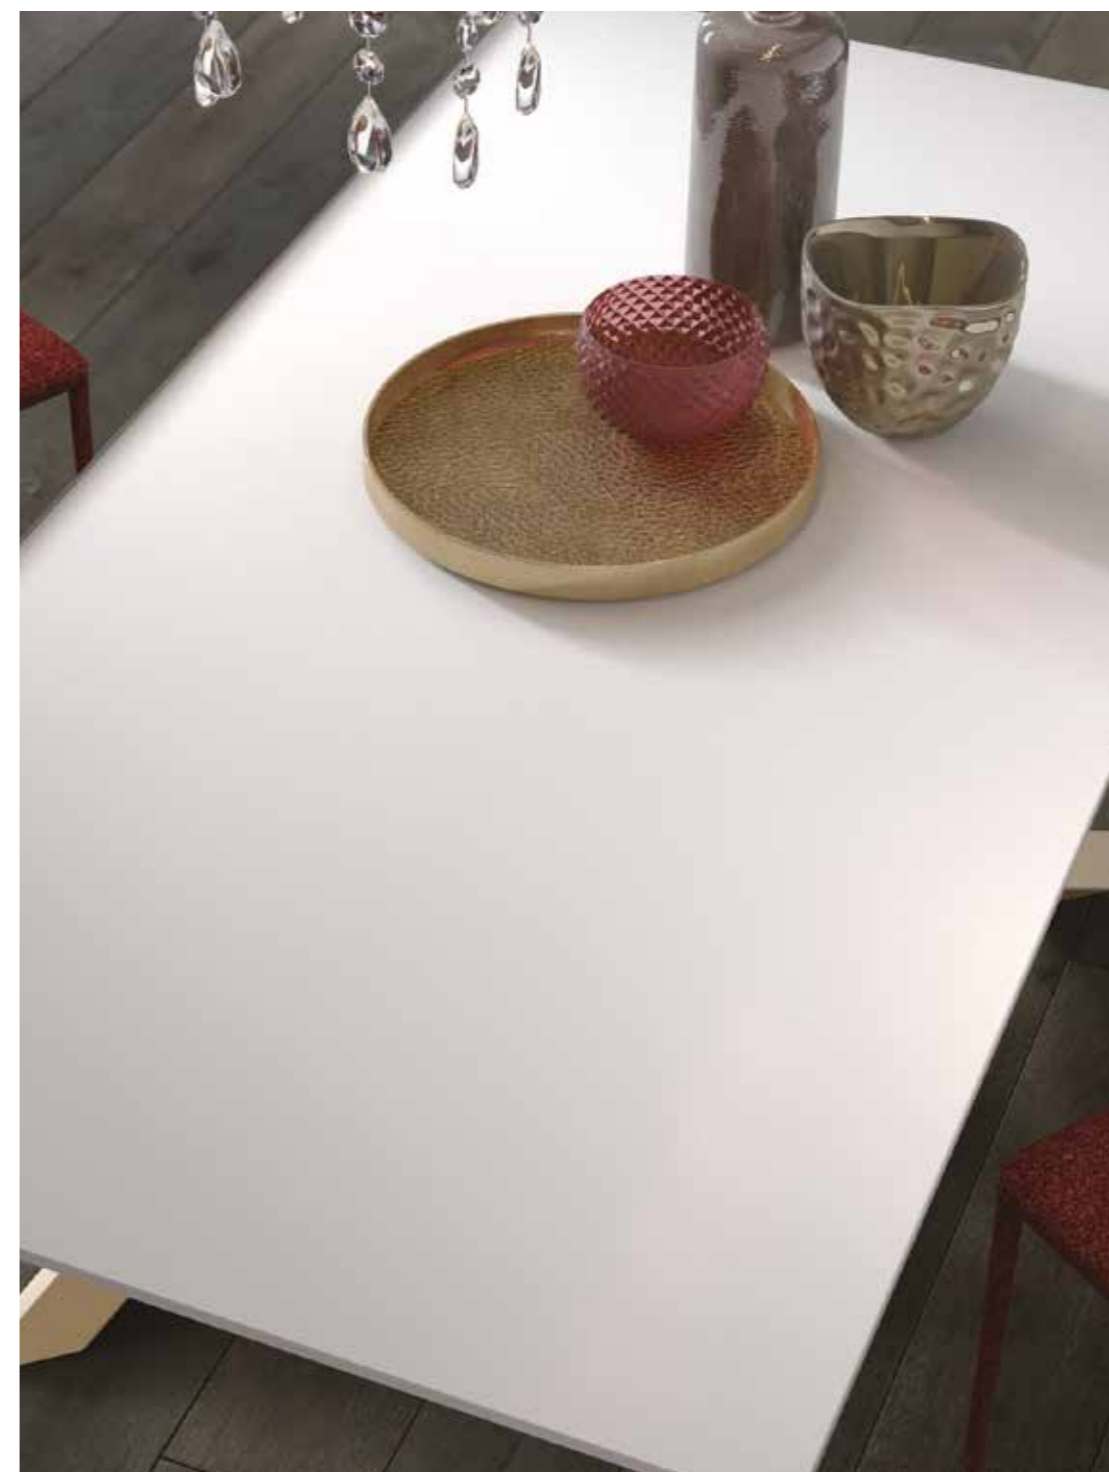

+130

Colore inviato dal cliente
Color sent by the customer

VELVET VETRO ANTI IMPRONTA Velvet temperato anti-impronta : è realizzato con cristallo di qualità superiore in assenza di piombo che permette di avere il massimo della trasparenza;
Solitamente viene verniciato di bianco ,la superficie a vista resta opaca in quanto è satinato.
Lo spessore è 10 mm.

VELVET GLASS ANTI-FOOTPRINT Anti-fingerprin tempered velvet: it is made with superior quality crystal in the absence of lead which allows for maximum transparency;
Usually it is painted white, the visible surface remains opaque as it is satin.
The thickness is 10 mm.