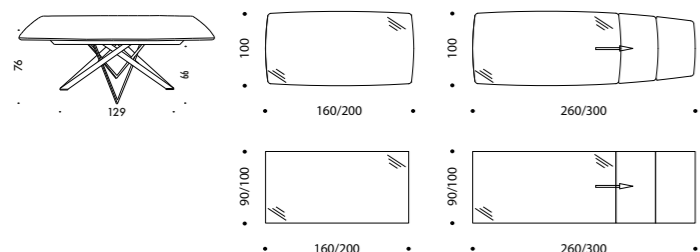

DOUGLAS

Tavolo allungabile lateralmente con gambe centrali; meccanismo sincronizzato ; piano disponibile in legno di Rovere nodato spessore 2 cm , vetro antigraffio , velvet bianco opaco e Marmo Sinterizzato;

Base in metallo verniciato nelle finiture di serie o a richiesta.

Side extendable table with central legs; synchronized mechanism; top available in 2 cm thick knotted oak wood, scratch-resistant glass, matt white velvet and sintered marble;

Base in painted metal in standard or on request finishes.

tavolo DOUGLAS : Piano in Legno di rovere nodato finitura Rovere naturale zero / basamento in metallo colore cenere brillante.
sedia DALIA : sedia in legno di frassino colore rovere Lago / seduta imbottita tessuto Mirò 9244