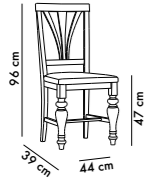

DANETTE

Sedia in legno di frassino con seduta in legno o imbottita con tessuti in AquaClean o Idrorepellenti;
Disponibile in tutti i colori di serie o a richiesta.

Chair in ash wood with seat in wood or upholstered with AquaClean or water-repellent fabrics;
Available in all standard colors or on request.

sedia DANETTE : seduta imbottita Mirasol 03 / fusto colore rovere roccia vulcanica
sedia DANETTE : seduta in legno / fusto colore rovere naturale Lago

DANETTE

322