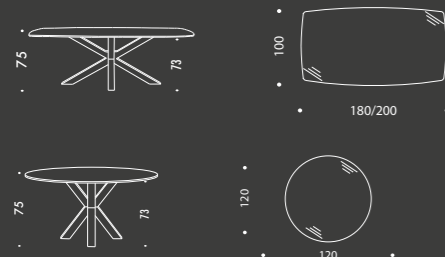

BIOS/BRED

Tavolo fisso a Botte o rotondo; piano disponibile in cristallo da 10 mm temperato con bordo bisellato o in marmo sinterizzato da 12 mm.

Base in legno di Rovere o Faggio verniciato nelle finiture di serie o a richiesta.

Fixed barrel or round table; top available in 10 mm tempered glass with bevelled edge or in 12 mm sintered marble.

Base in oak or beech varnished in the standard finishes or on request.